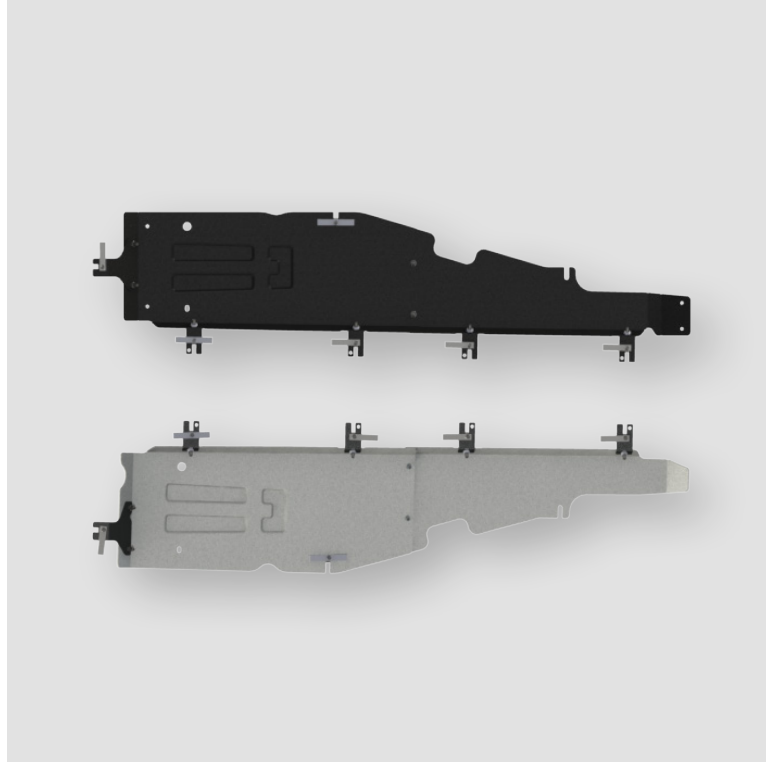

ЗАЩИТА УЗЛОВ И АГРЕГАТОВ

**ЗАЩИТА ТОРМОЗНЫХ
ТРУБОК, 1.5 БЕН. 4WD / 2WD**

Сталь, 2 мм
Алюминий, 4 мм