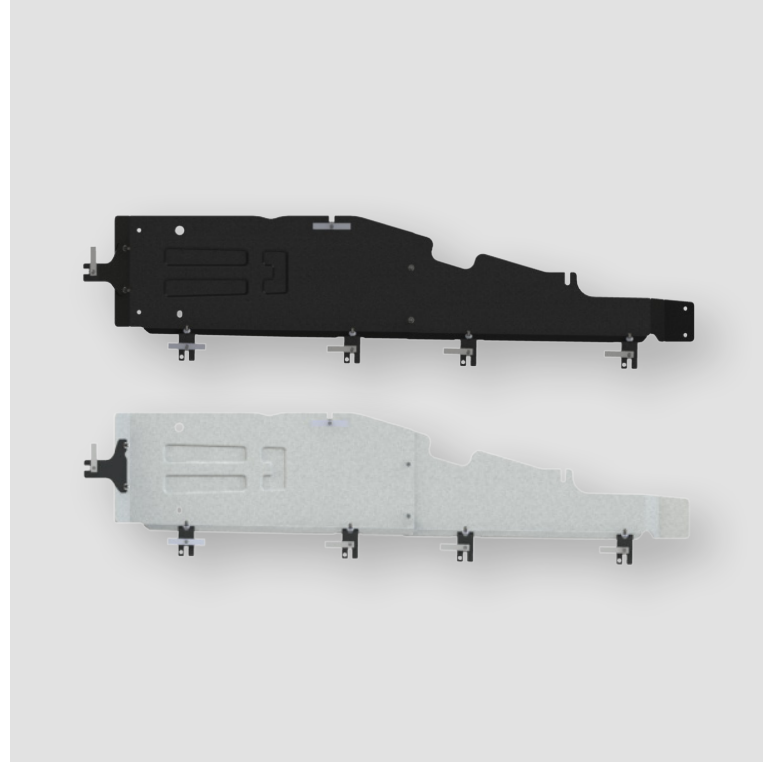

Сталь, 2 мм
Алюминий, 4 мм

**ЗАЩИТА
ТОПЛИВНОГО БАКА 4WD**

Сталь, 2 мм

ЗАЩИТА УЗЛОВ И АГРЕГАТОВ

**ЗАЩИТА ТОРМОЗНЫХ
ТРУБОК, 1.5 БЕН. 4WD / 2WD**

Сталь, 2 мм
Алюминий, 4 мм

**ЗАЩИТА ТОПЛИВНЫХ
ТРУБОК, 1.5 БЕН. 4WD / 2WD**