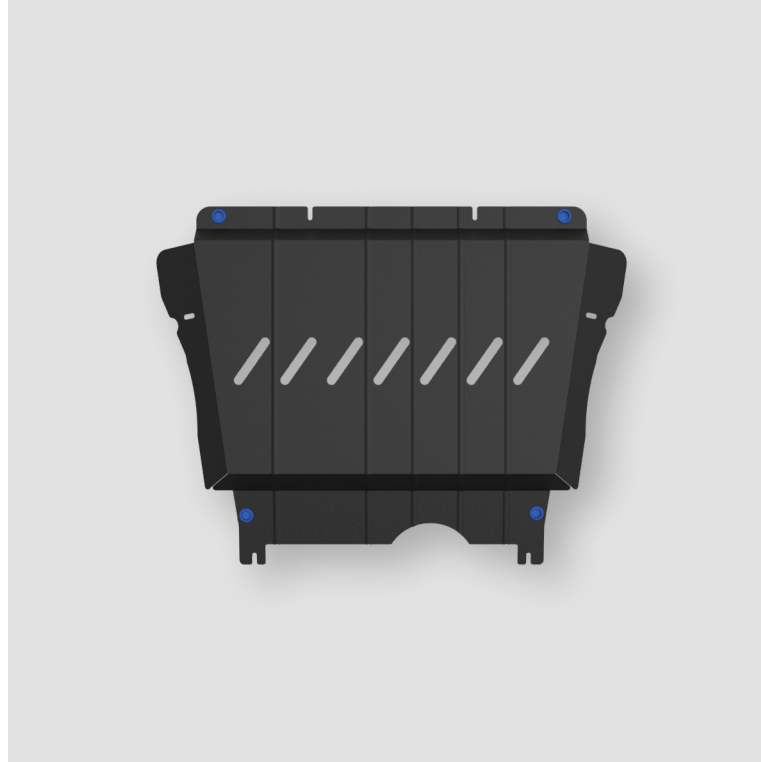

**ЗАЩИТА КАРТЕРА,
КОРОБКИ ПЕРЕДАЧ
1.5 БЕН. 2WD / 4WD**

Сталь, 2 мм

ЗАЩИТА УЗЛОВ И АГРЕГАТОВ

**ЗАЩИТА КАРТЕРА,
КОРОБКИ ПЕРЕДАЧ**

Сталь, 2 мм

**ЗАЩИТА КАРТЕРА,
КОРОБКИ ПЕРЕДАЧ,
COMFORT, ELITE PLUS
1.5 БЕН. 2WD**