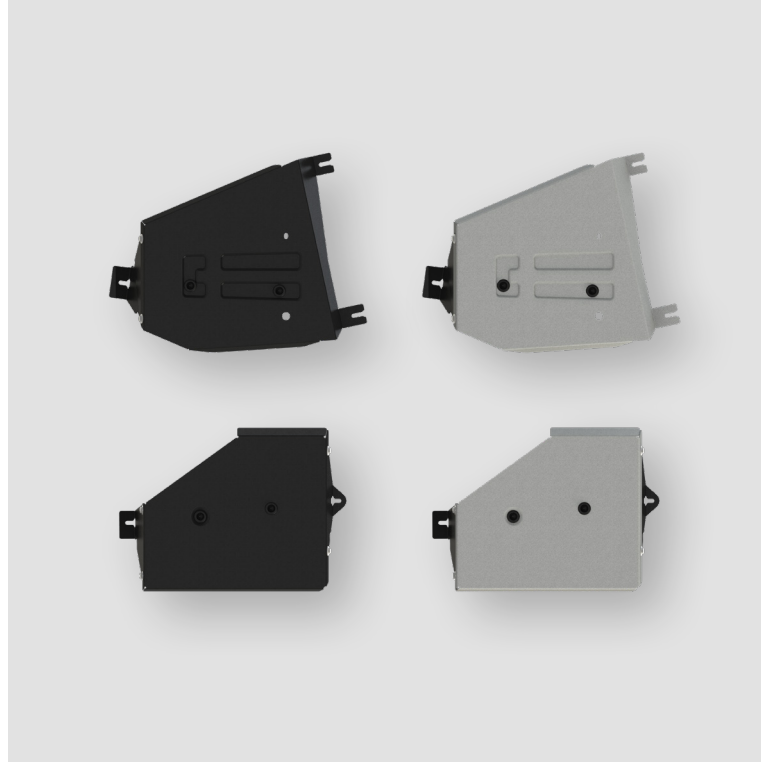

Сталь, 2 мм

**ЗАЩИТА РЕДУКТОРА
1.5 БЕН. 4WD**

Сталь, 2 мм
Алюминий, 4 мм

ЗАЩИТА УЗЛОВ И АГРЕГАТОВ

**ЗАЩИТА
ТОПЛИВНОГО БАКА
ELITE / PREMIUM 2WD**

Сталь, 2 мм
Алюминий, 4 мм

**ЗАЩИТА
ТОПЛИВНОГО БАКА
ELITE / PREMIUM 4WD**